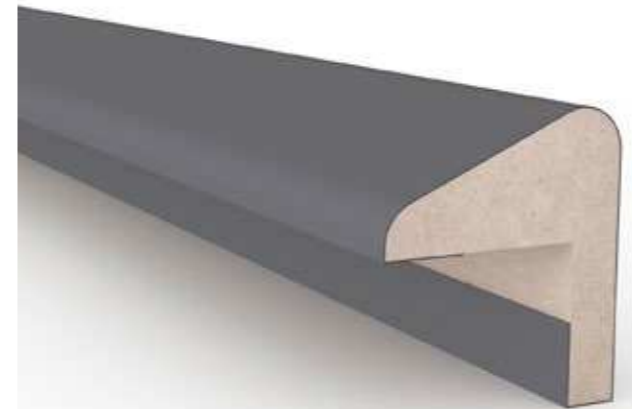

3034-16

code

En / Width 34 mm
Boy / Length 2800 mm
Kalınlık / Thickness 30 mm

Paket Ebatları / Package Dimensions 64 x 258 x 2800
Paket mt / Package mt 42 mt
Paket Ağırlığı / Package Weight 13.7 kg