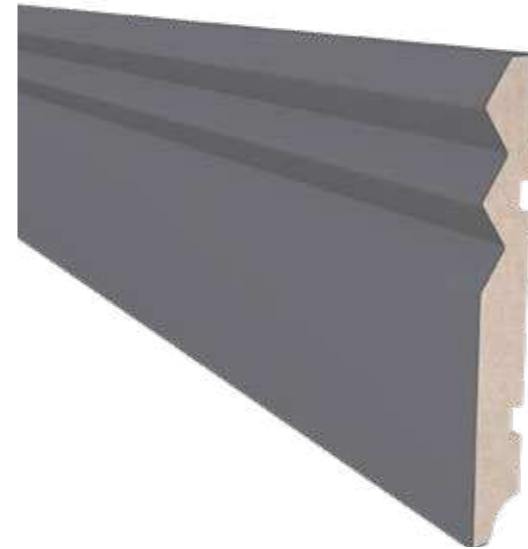

18128-14

code

En / Width 128 mm
Boy / Length 2800 mm
Kalınlık / Thickness 18 mm

Paket Ebatları / Package Dimensions 64 x 258 x 2800
Paket mt / Package mt 16.8 mt
Paket Ağırlığı / Package Weight 21.7 kg