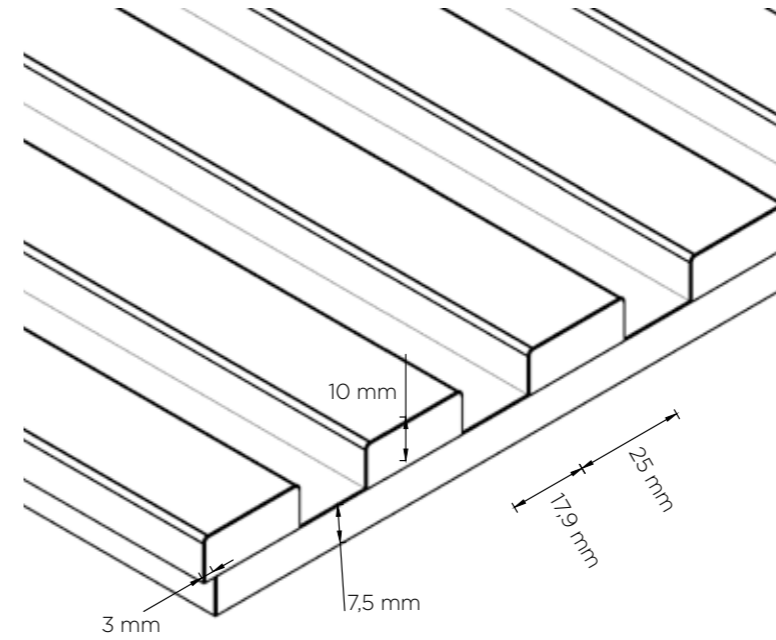

#### PANEL I PANEL

Genişlik / Width	60 cm
Uzunluk / Length	280 cm
Kalınlık / Thickness	1.8 cm