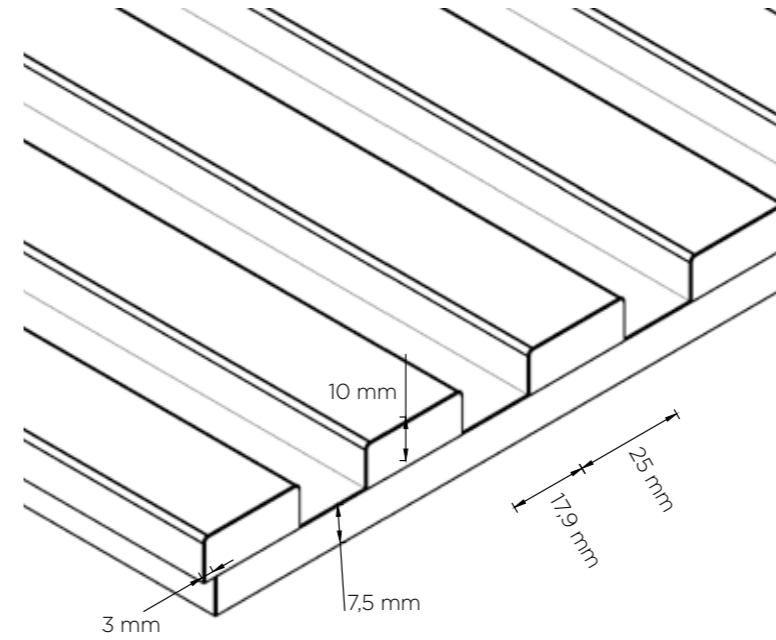

#### PANEL İ PANEL

Genişlik / Width	60 cm
Uzunluk / Length	280 cm
Kalınlık / Thickness	1.8 cm