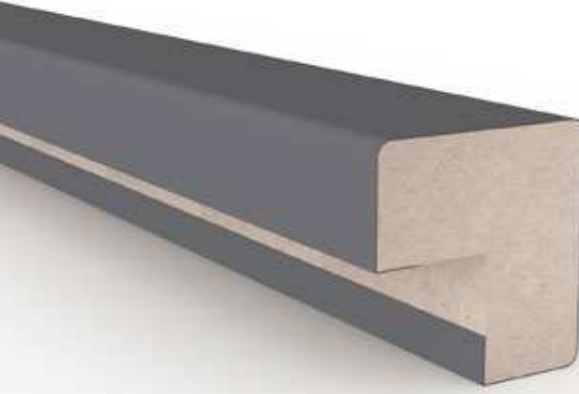

3636-11

code

En / Width 36 mm
Boy / Length 2800 mm
Kalınlık / Thickness 36 mm

Paket Ebatları / Package Dimensions 64 x 234 x 2800
Paket mt / Package mt 33.6 mt
Paket Ağırlığı / Package Weight 22.9 kg