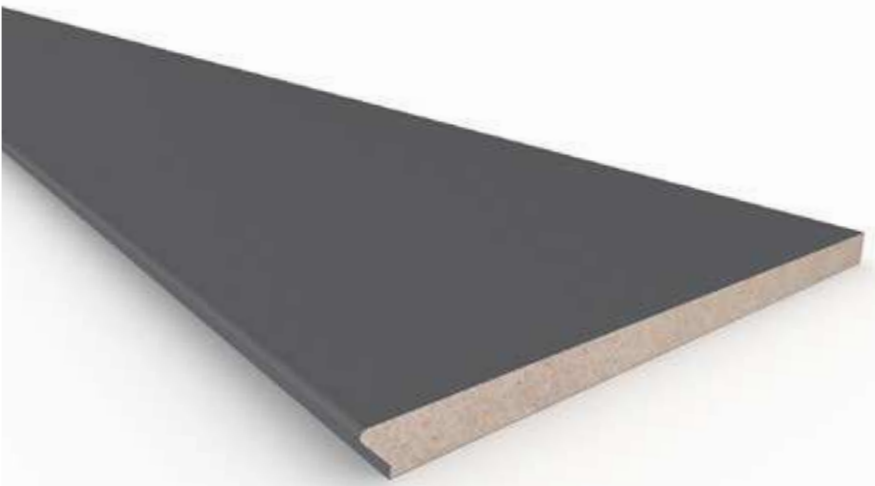

KP-30

code

Ölçü / Dimension	Ölçü / Dimension
18 x 117 x 2800 mm	18 x 397 x 2800 mm
18 x 147 x 2800 mm	18 x 447 x 2800 mm
18 x 177 x 2800 mm	18 x 497 x 2800 mm
18 x 197 x 2800 mm	18 x 597 x 2800 mm
18 x 247 x 2800 mm	18 x 697 x 2800 mm
18 x 297 x 2800 mm	18 x 747 x 2800 mm
18 x 347 x 2800 mm	18 x 797 x 2800 mm