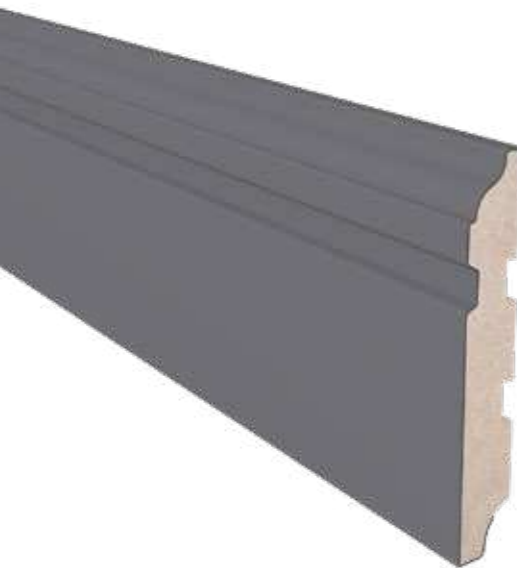

Code/Kod	Ölçü/Dimension	Code/Kod	Ölçü/Dimension
14100-371	18 x 100 x 2800	18100-371	18 x 100 x 2800
14120-371	18 x 120 x 2800	18120-371	18 x 120 x 2800
14140-371	18 x 140 x 2800	18140-371	18 x 140 x 2800
14160-371	18 x 160 x 2800	18160-371	18 x 160 x 2800
14180-371	18 x 180 x 2800	18180-371	18 x 180 x 2800
14200-371	18 x 200 x 2800	18200-371	18 x 200 x 2800