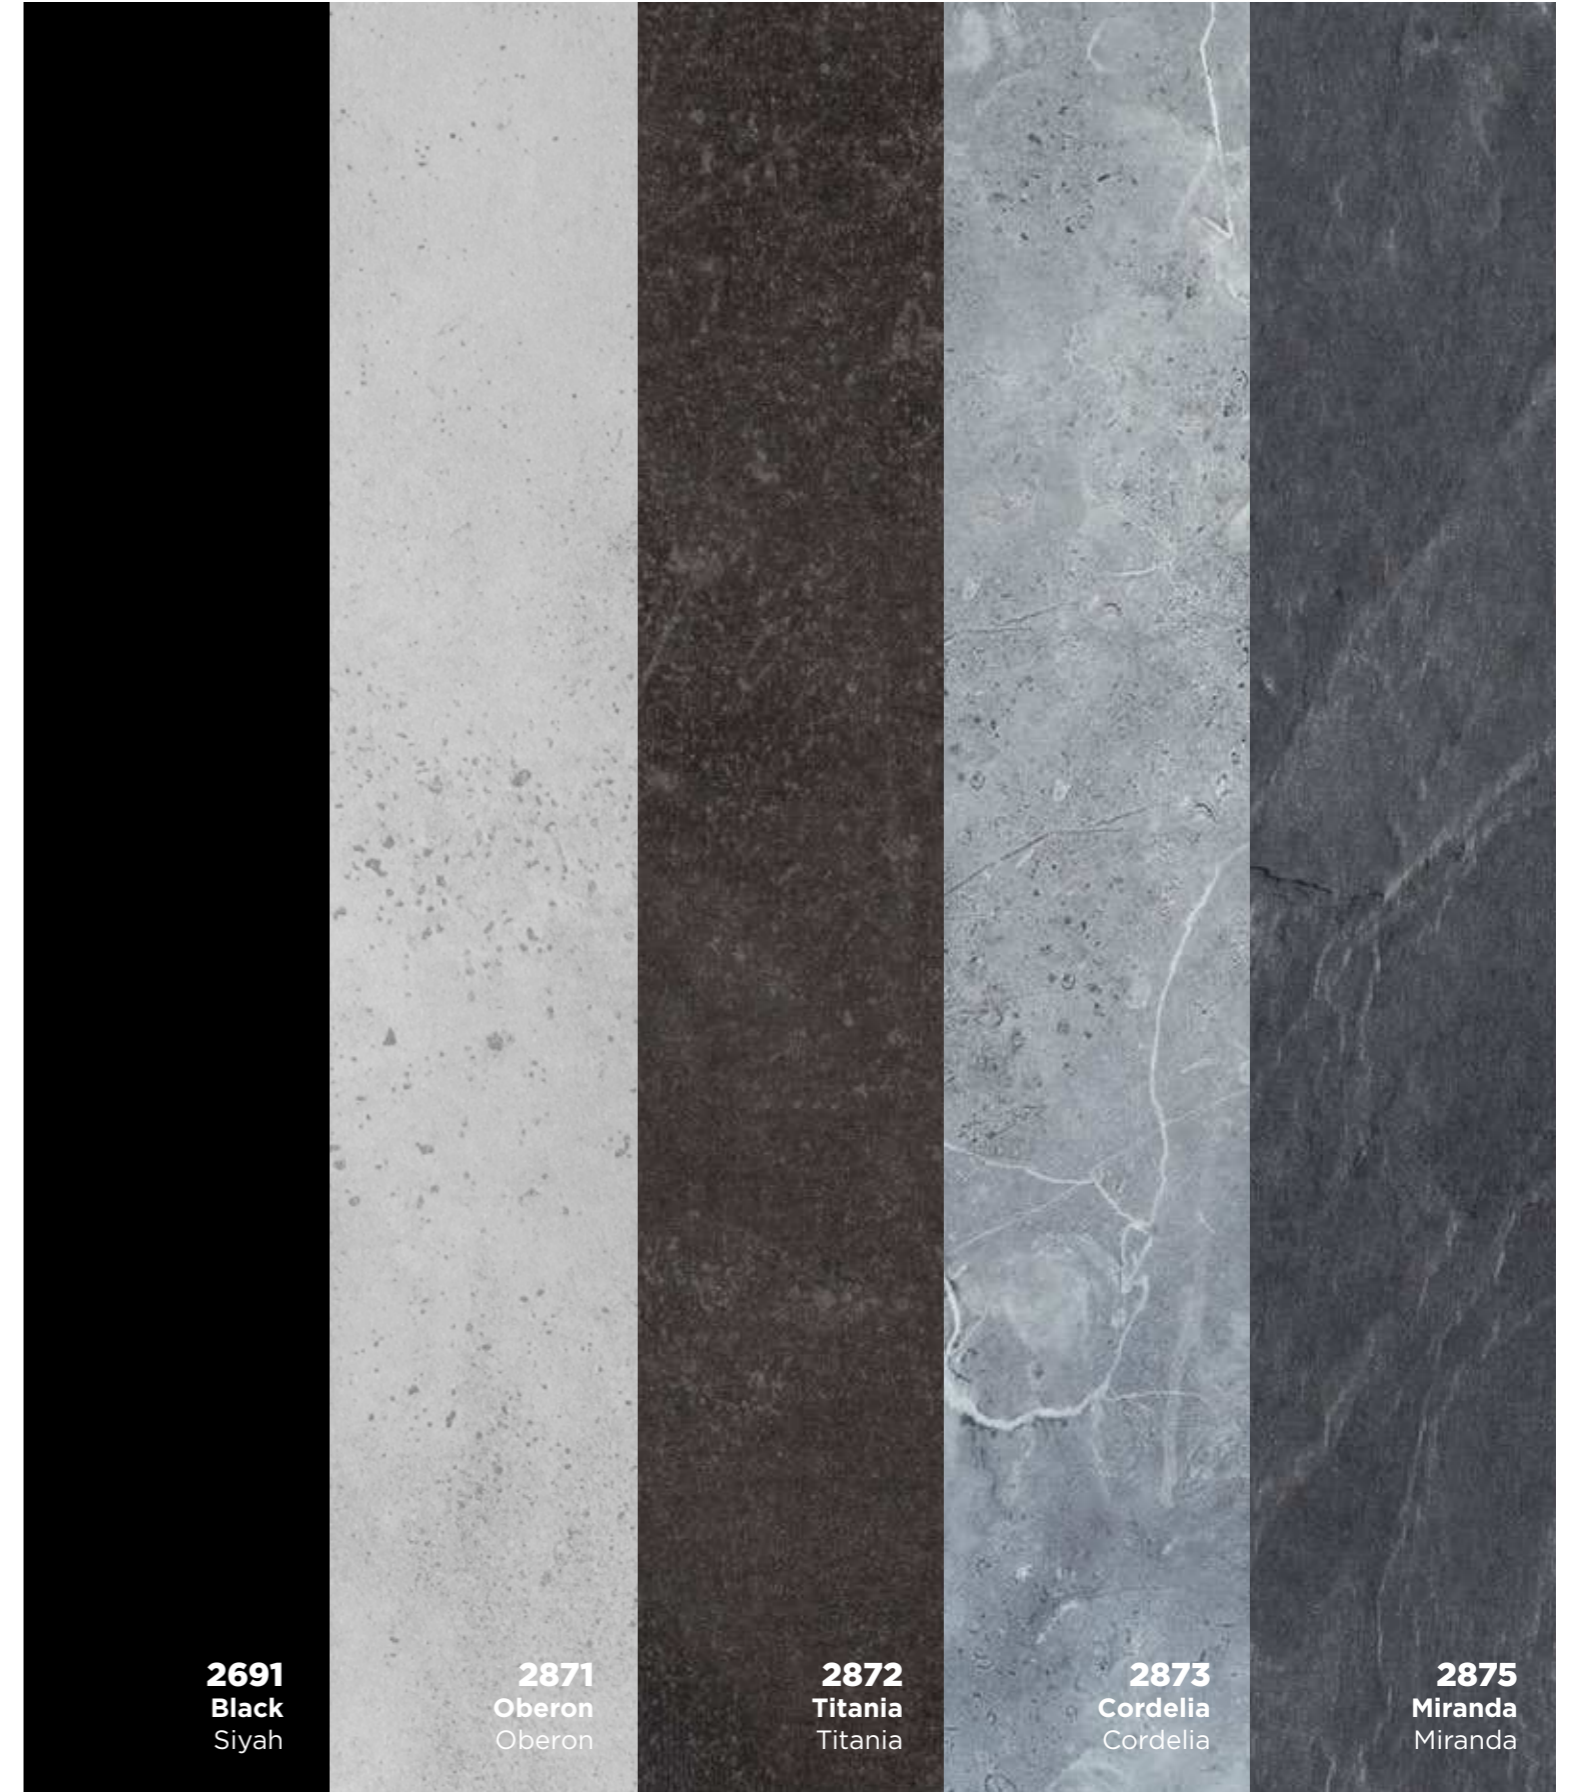

There may be color differences in printed catalog. It is important to check the colors from physical color chart while ordering.
Katalog baskısında ton farklılıkları olabilir. Siparişinizi oluştururken fiili kartela üzerinden renk değerlendirmesi yapmanız önem arz etmektedir.