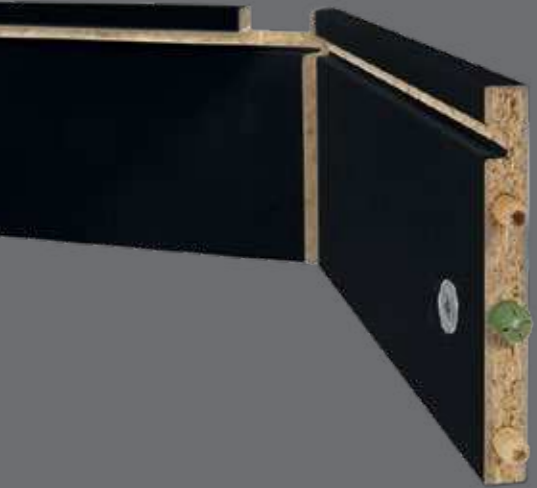

DRAWERS ÇEKMECE KASA

*Design with Arkopa
Arkopa ile Tasarla*

Discover Drawers Service of Arkopa. Make easy your optimization of your furniture design with Arkopa's Drawers service. Find the best option for you with v-cut, flat and other alternatives.

Arkopa'nın Çekmece Kasası hizmetini keşfedin. Mobilya tasarımınızın optimizasyonunu Arkopa'nın Çekmece Kasası hizmeti ile kolaylaştırın. V-Cut ve diğer alternatifler ile size en uygun opsiyonu keşfedin.

Ready to Assembly, Easy and Practical.
Montaja Hazır, Kolay ve Pratik.