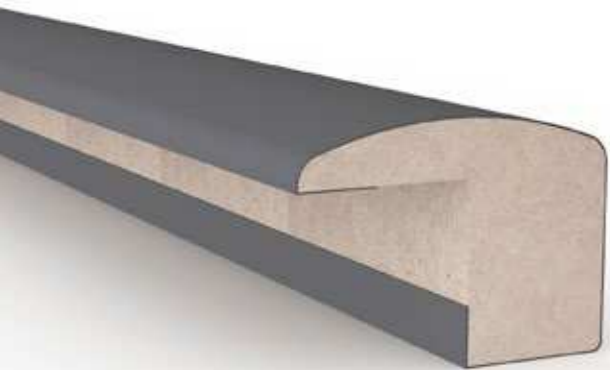

2535-03

code

En / Width 35 mm
Boy / Length 2800 mm
Kalınlık / Thickness 25 mm

Paket Ebatları / Package Dimensions 64 x 258 x 2800
Paket mt / Package mt 67.2 mt
Paket Ağırlığı / Package Weight 23.2 kg