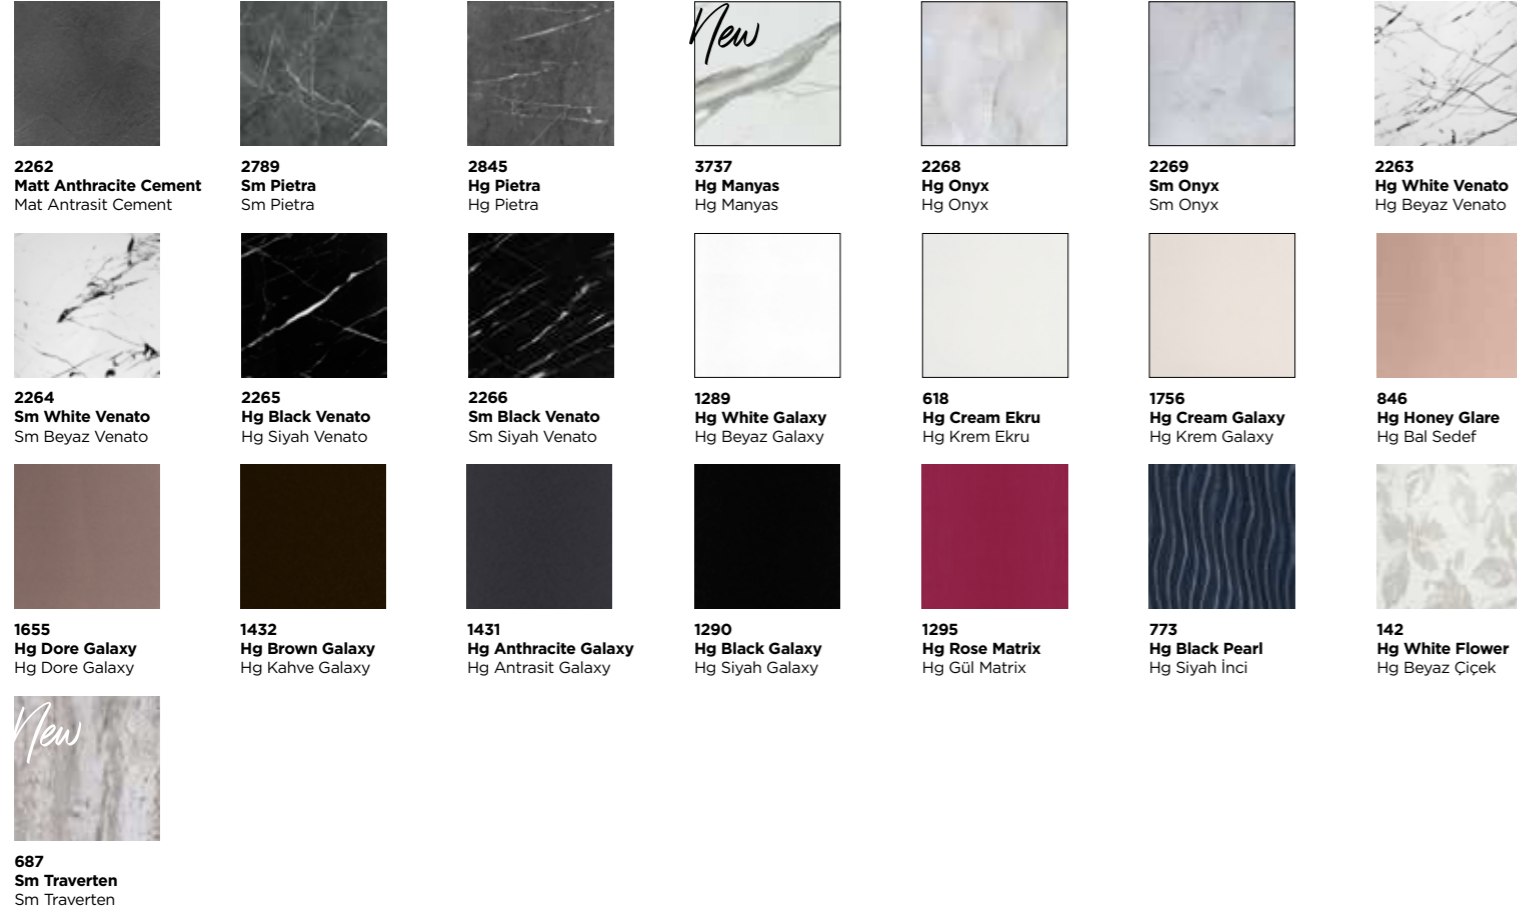

Hg Hologram Colors | Hg Hologram Renkler