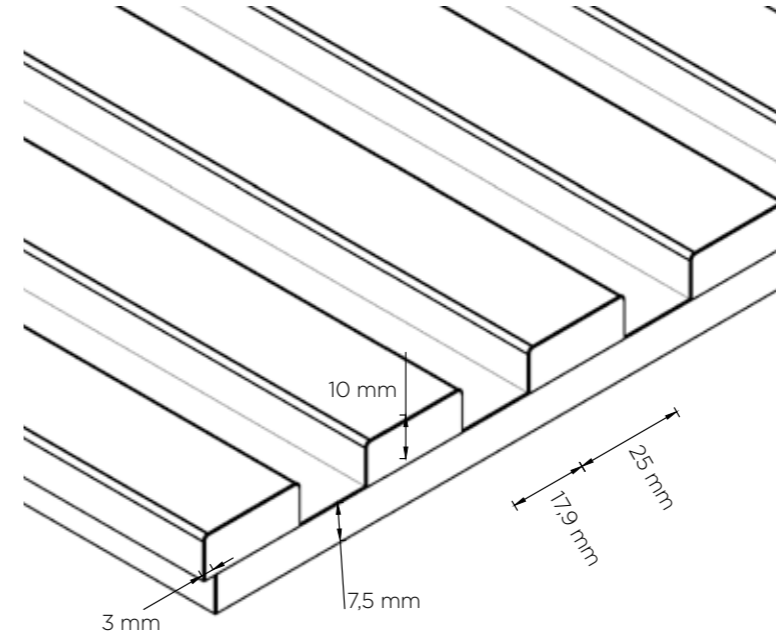

#### PANEL İ PANEL

Genişlik / Width	60 cm
Uzunluk / Length	280 cm
Kalınlık / Thickness	1.8 cm