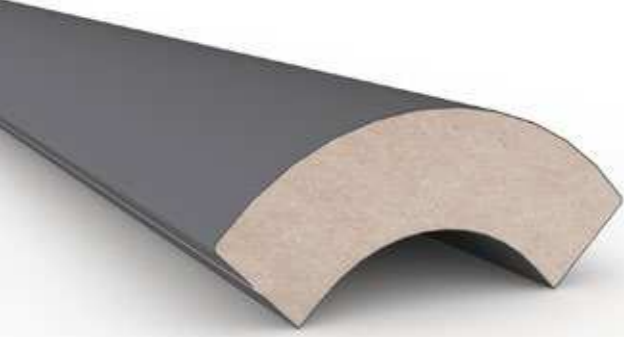

3070-19

code

En / Width 70 mm
Boy / Length 2800 mm
Kalınlık / Thickness 30 mm

Paket Ebatları / Package Dimensions 73 x 290 x 2800
Paket mt / Package mt 28 mt
Paket Ağırlığı / Package Weight 25.5 kg