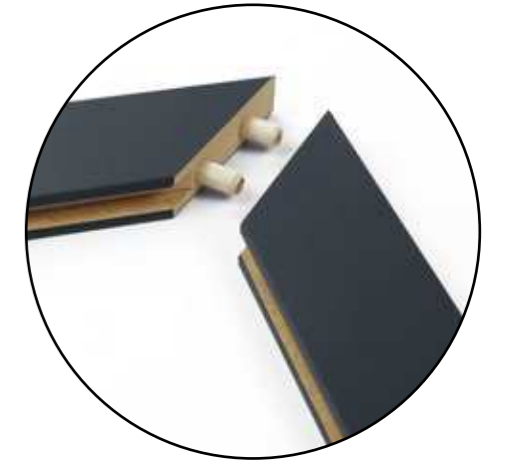

Dowel & Hole Lock System
Kavela & Delik Kilit Sistemi