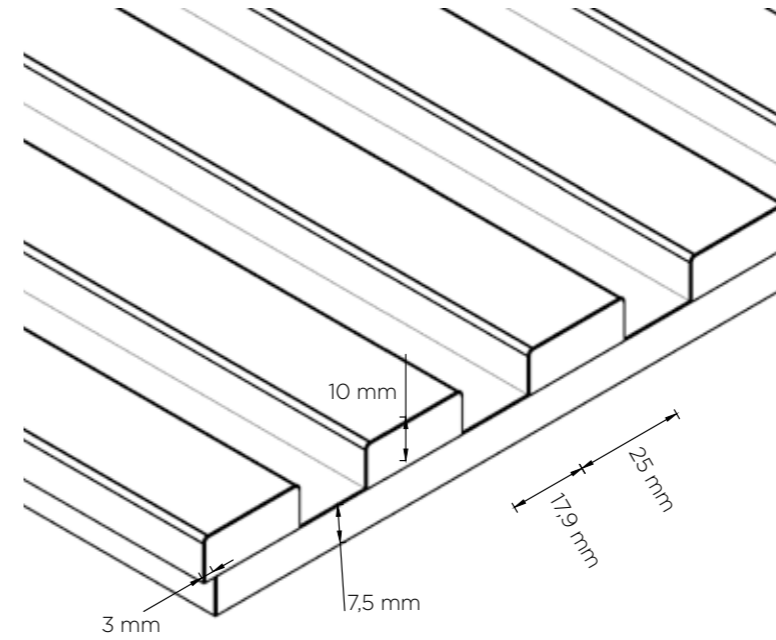

### PANEL I PANEL

Genişlik / Width	60 cm
Uzunluk / Length	280 cm
Kalınlık / Thickness	1.8 cm